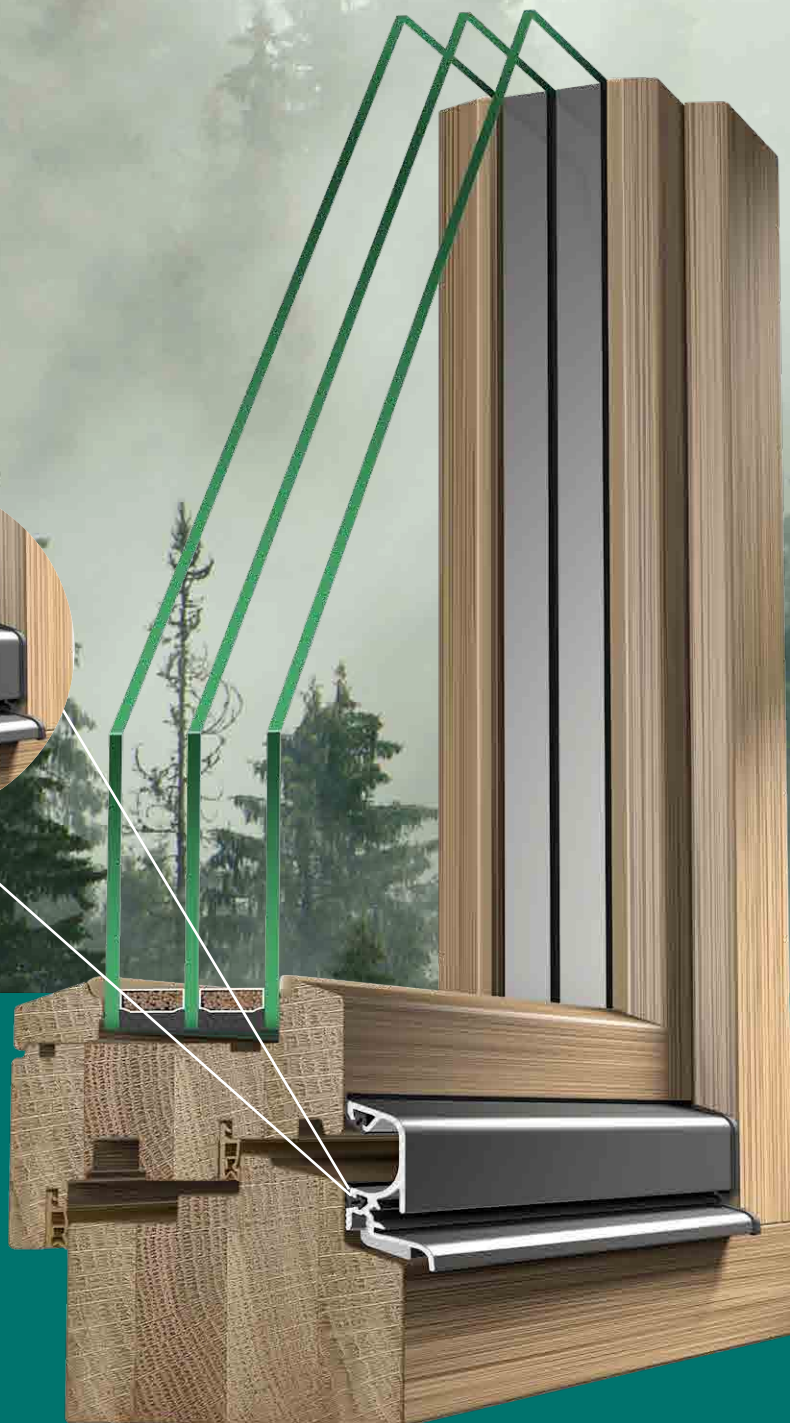

In vier Farben erhältlich!

Fensterflügel sind stark den Einflüssen der Witterung ausgesetzt. Zur wirkungsvollen Ergänzung des Oberflächenschutzes bietet sich das Flügelabdeckprofil an: Es schützt die beanspruchte Partie dauerhaft vor Feuchtigkeit und mechanischen Belastungen. Gleichzeitig unterstützt es die gezielte Ableitung von Regenwasser.

Als stilvolles Gestaltungselement verleiht der Wetterschenkel dem Fenster seine zeitlose Anmutung und bewahrt zugleich den reinen Holzcharakter.

Design, das Bestand hat

Intelligenter Schutz mit architektonischem Feinsinn

Fenster sind Tag für Tag den Elementen ausgesetzt – insbesondere der untere Rahmenbereich wird bei Regen besonders beansprucht.

Um eine dauerhafte Ableitung von Niederschlagswasser zu gewährleisten, setzt WEINSTOCK auf eine elegante Lösung: die präzise integrierte Regenschiene aus Aluminium.

Diese wird dezent im Blendrahmen montiert und hält den Fensterflügel optisch klar und ungestört.

Das Ergebnis: technisch ausgereifter Wetterschutz, der sich nahtlos in das hochwertige Design einfügt – funktional, langlebig und stilvoll zugleich.